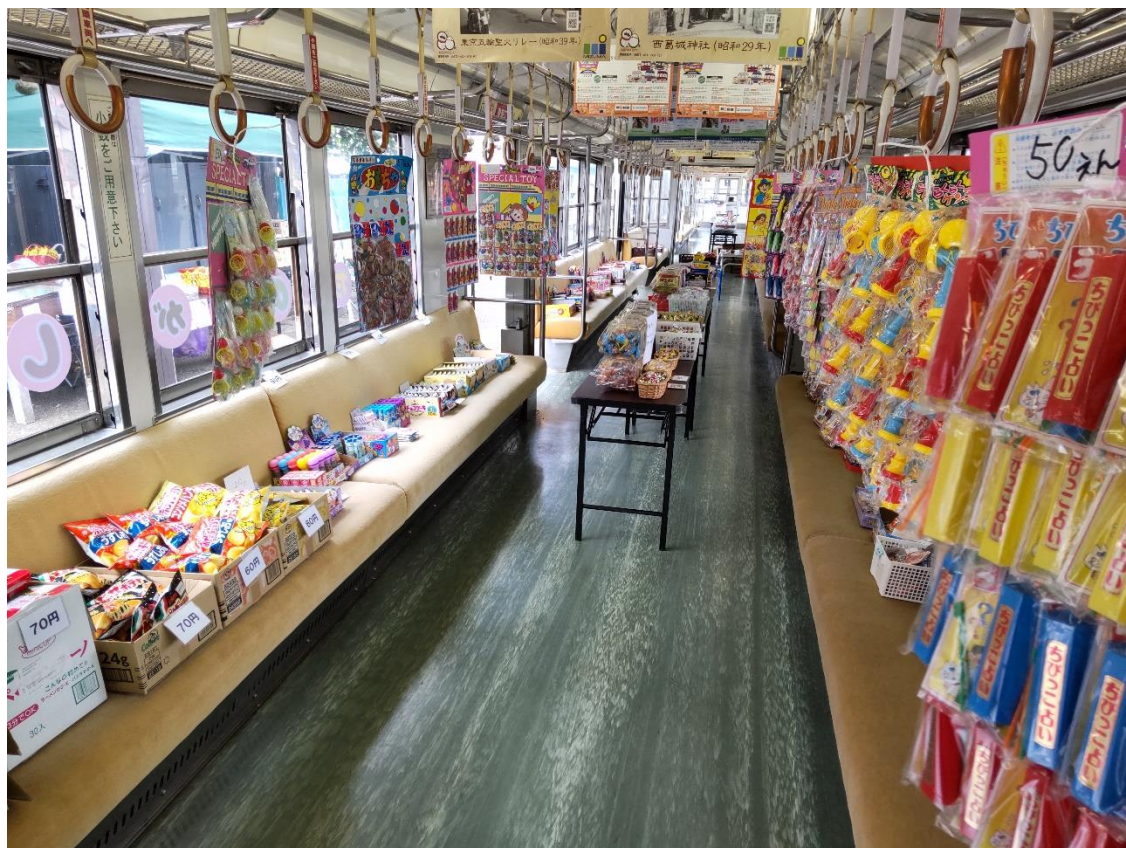

水間鉄道にて駄菓子イベント 『だがしワールド』開催しました！

株式会社グルメ杵屋（大阪市住之江区北加賀屋三丁目4番7号、代表執行役社長：棕本充士）の子会社である水間鉄道株式会社は、5月6日、水間観音駅にて駄菓子のイベント『だがしワールド』を開催いたしました。

イベントでは貝塚市内や大阪市内の駄菓子屋さんと連携し、水間鉄道の車両1両を丸ごと駄菓子屋さんにていたしました。お子さまもさることながら、子供の頃を懐かしむ大人のお客さまも多数ご来駅され、駄菓子電車は賑わいをみせました。

また、ステージイベントでは駄菓子アイドル「da-gashi☆」によるライブや切り文字アーティスト「切り文字じょじょすけ」氏による切り文字ライブ、マジシャン「アミティー」氏によるマジックショーなど、ステージでも盛り上がりを見せました。

■駄菓子電車内、お客さまご入場前の様子

■ 駄菓子電車で駄菓子を選ぶお子さまたち

■ 貝塚こども食堂・こども基地によるスマートボール

■ 駄菓子アイドル「da-gashi☆」によるライブ